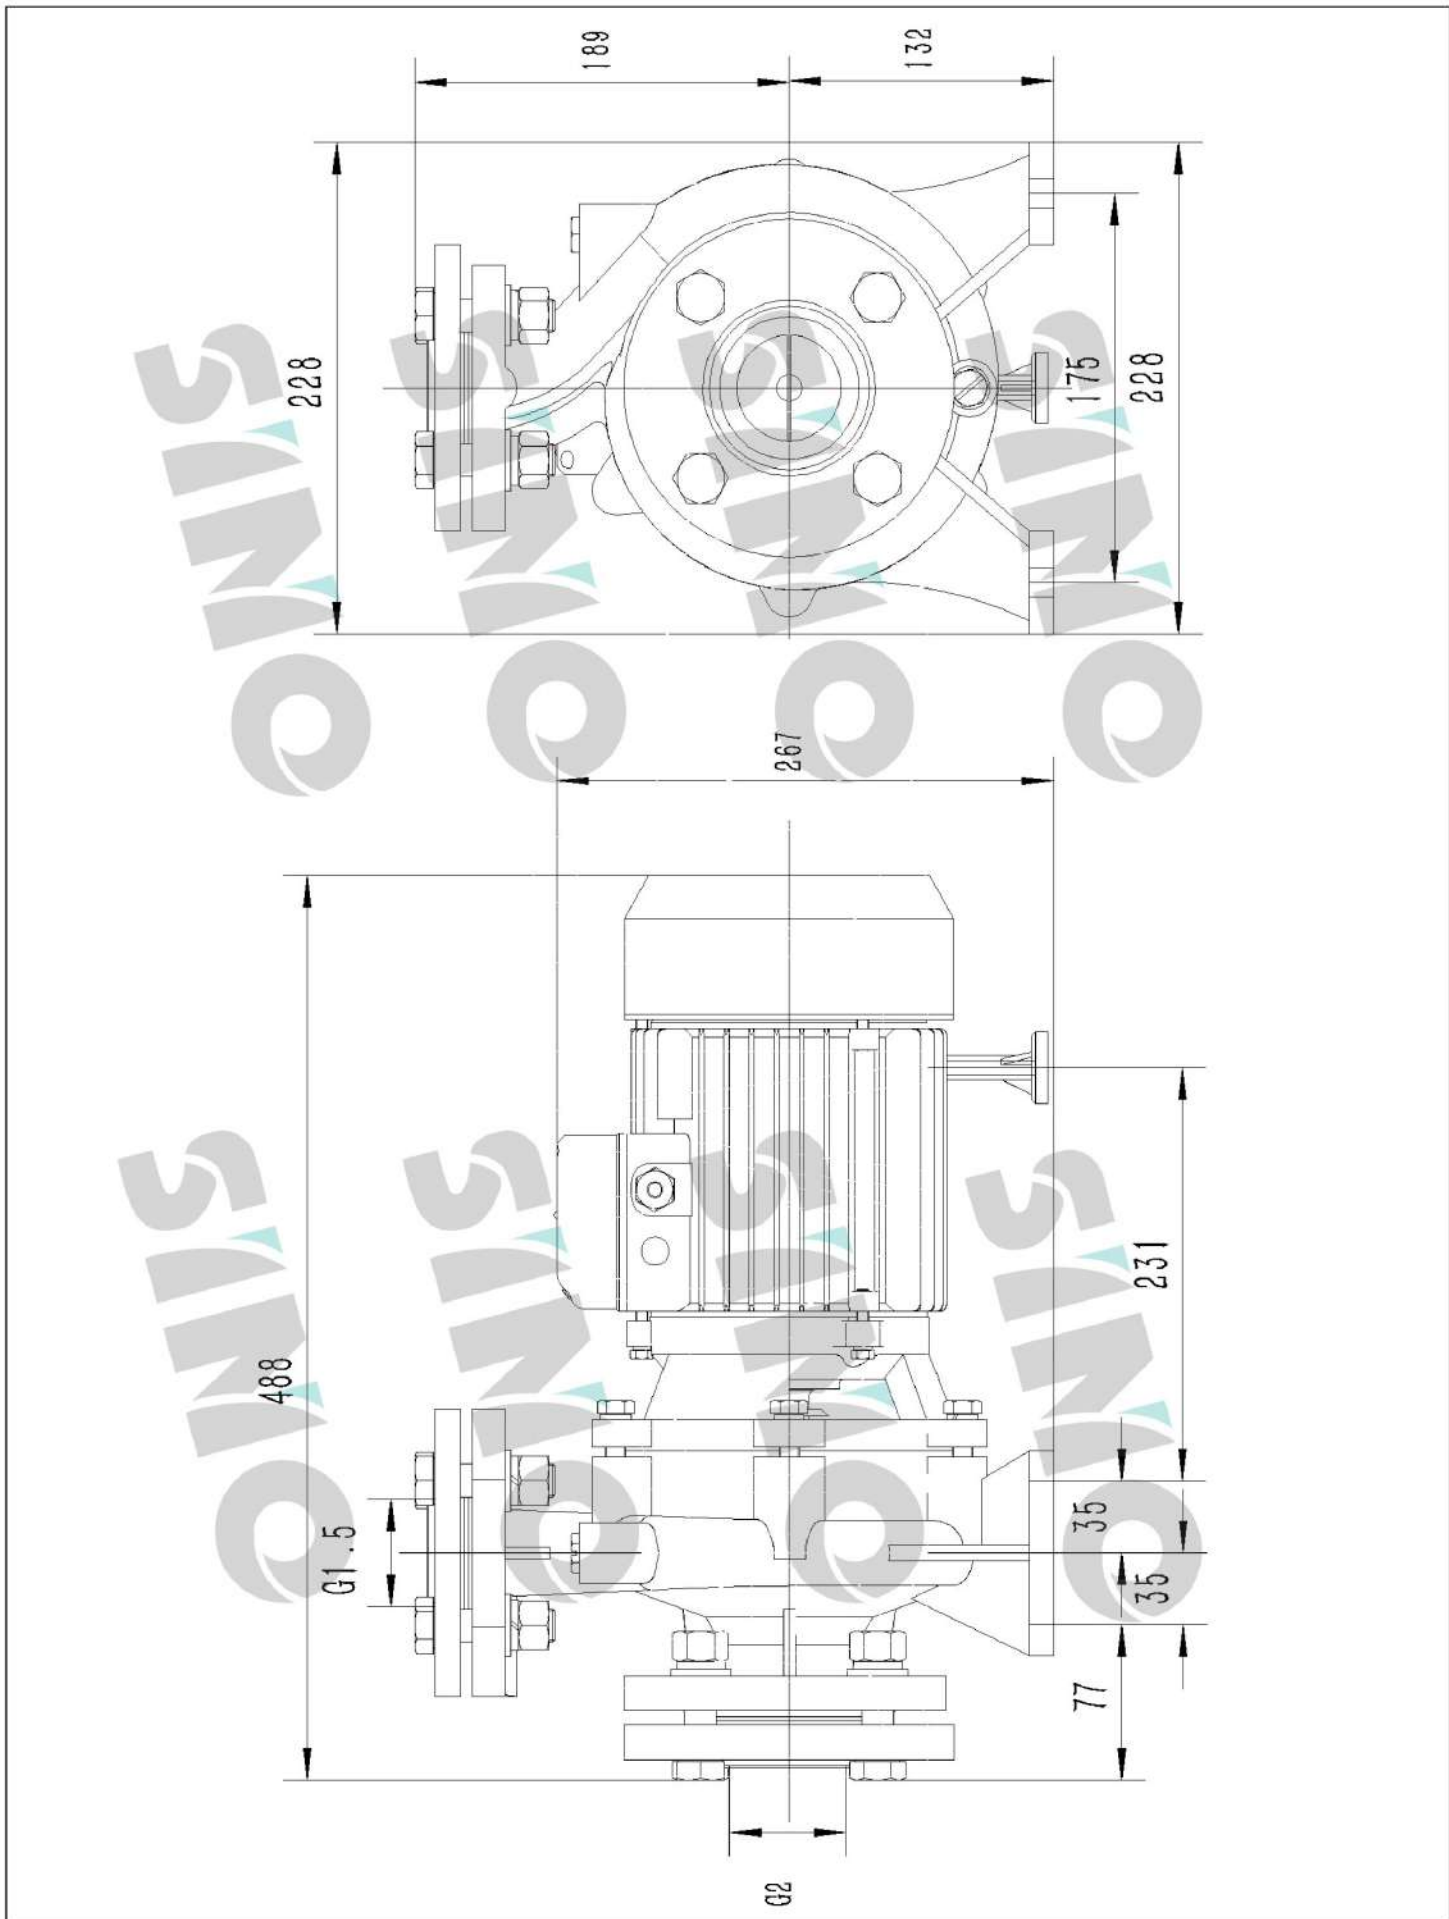

завод - изготовитель	ООО "ОНИС"
модель	MBL 40-160-3/2
телефон	8(800) 500-63-17
имя клиента	
адреса	
контакты	
телефон	

название проекта	
станции номер