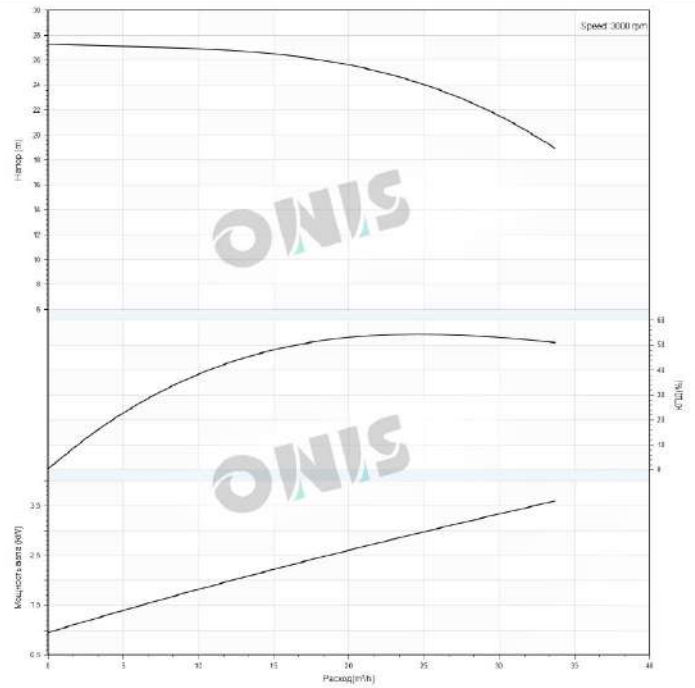

Тех Параметры MBL 40-160-3/2

завод - изготовитель	ООО "ОНИС"
модель	MBL 40-160-3/2
телефон	8(800) 500-63-17

название проекта

имя клиента

адреса

станции номер

контакты

телефон

Номинальные параметры

Модель продукта	MBL40-160-3/2
Номер продукта	
Расход	25 m³/h
Напор	24 m
эффективность (%)	0
Мощность (kW)	0
Скорость (rpm)	3000

Имя

Имя медиа	water
Температура (°C)	20
плотность (kg/m³)	1000
Вязкость среды (mm²/s)	1