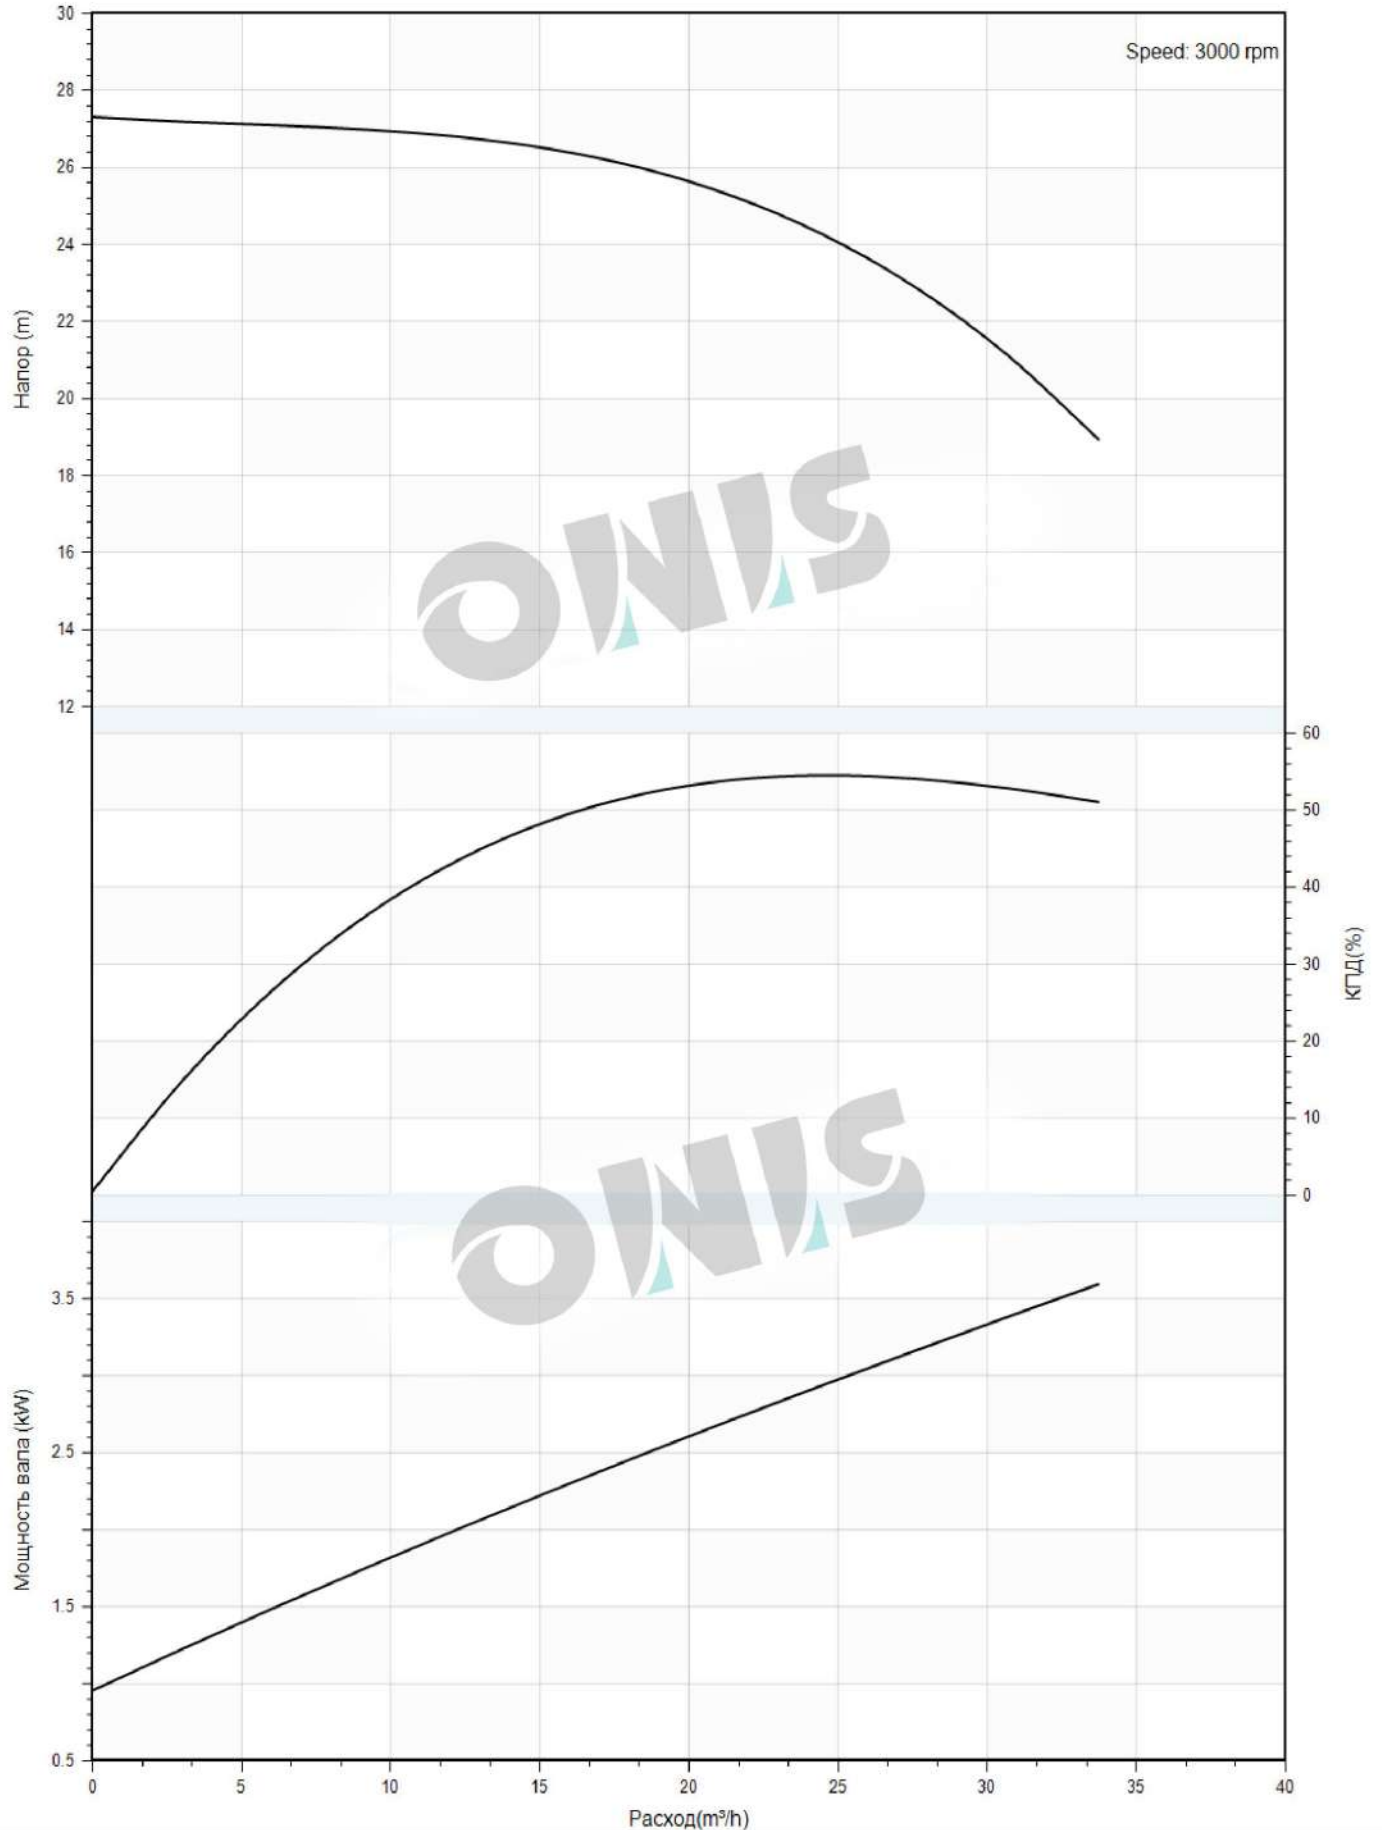

Кривая производительности MBL 40-160-3/2

завод - изготовитель	ООО "ОНИС"
модель	MBL 40-160-3/2
телефон	8(800) 500-63-17
имя клиента	
адреса	
контакты	
телефон	

название проекта	
станции номер	

Имя медиа:water , температура:20°C, плотность:1000kg/m³, Вязкость среды:1mm²/s, 准大气, (GB3216 : 2016 Grande 3B)